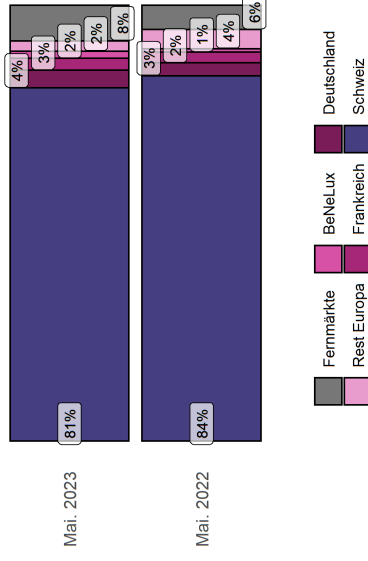

F) HOTEL GÄSTEMIX

Quelle: Logiernächte-Statistik

INTERPRETATION E) - H)

- E) Die Hotelzimmer sind im Vergleich zum Vorjahr mit 39% deutlich tiefer ausgelastet als im Vorjahr.
- E) Der Buchungsstand für den nächsten Monat ist mit 50% ähnlich wie im Vorjahr.
- E) Der Buchungsstand für die nächste Saison (August/September) ist momentan mit 34% tiefer als noch im Vorjahr.
- F) Der Gästemix ist sehr ähnlich im Vergleich zum Vorjahr. Die um 12% tieferen Logiernächte sind somit nicht auf einen einzelnen Herkunftsmarkt zurückzuführen.
- G) Der Besucher mix der Webseite deutet auf ein grosses Interesse aus den Fernmärkten hin.
- H) Es gab im Mai weniger Tage mit Sonne bei durchschnittlichen Temperaturen und Niederschlag.